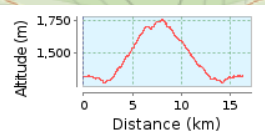

# Colli Perilli

**16.29 km (Percorso circolare)**

**Ascesa totale: 574 m, Discesa totale: 573 m**

**Differenza altimetrica 478 m (Altezza da: 1277 m a 1755 m)**

© MTBSILA | © Mapbox | © OpenStreetMap contributors | iText 4.2.0 | ID: bvdvrrxucngled